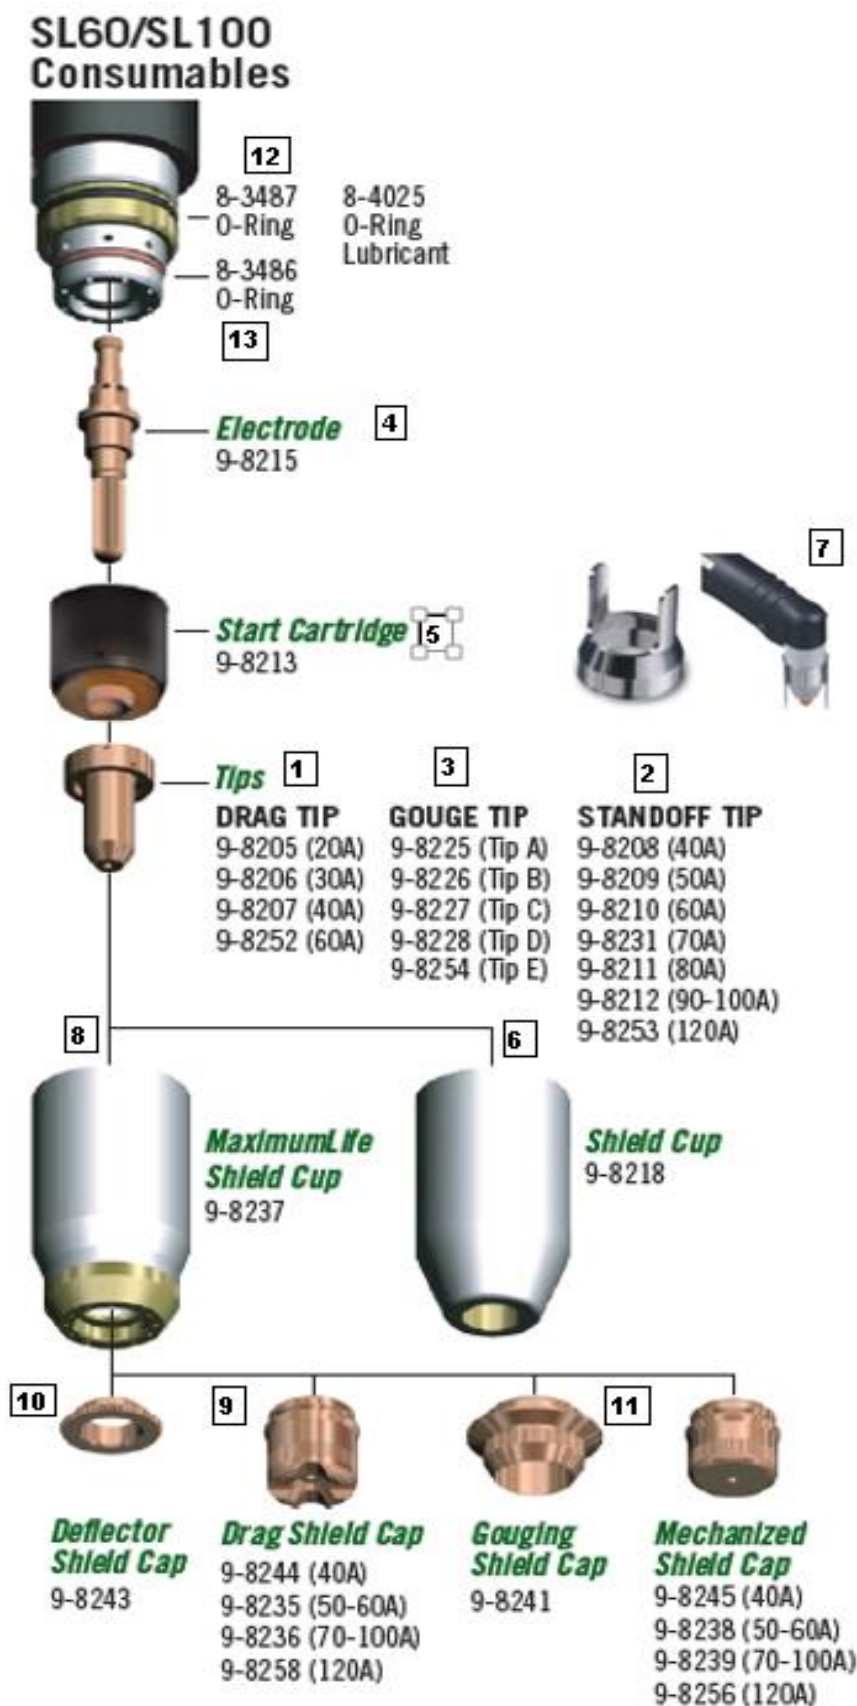

Pièces de torche Plasma Lastek - Couper & Gouger

Pièces torche plasma SL60/100 pour Cutmaster 10 / 12 / 20 / 25 / 35 / 40 6.2

Pièces de torche plasma - Couper & Gouger

Torche Plasma SL 60/100 pour Cutmaster 10 / 12 / 20 / 25 / 35 / 40				6.2	
N°	N° de commande	Description	UNITE	EMB	
	2778910	Torche Plasma SL 60 75°/6.1 mètre	pièce	1	
	2778911	Torche Plasma SL 60 75°/15.2 mètre	pièce	1	
	2778914	Torche Plasma SL 60 75°/6.1 mètre ATC connecteur	pièce	1	
	2778915	Torche Plasma SL 60 75°/15.2 mètre ATC connecteur	pièce	1	
	2778900	Torche Plasma SL 100/6.1 mètre	pièce	1	
	2778901	Torche Plasma SL 100/15.2mètre	pièce	1	
	2778904	Torche Plasma SL 100/6.1 mètre ATC connecteur	pièce	1	
	2778905	Torche Plasma SL 100/15.2mètre ATC connecteur	pièce	1	
	2778920	Set de câbles SL 100/6.1 02B	pièce	1	
	2778922	Set de câbles SL 100/6.1 Atc connecteur	pièce	1	
	2778873	Rallonge SL de 7.6m	pièce	1	
	2778874	Rallonge SL de 15.2m	pièce	1	
1	2778960	Bec à couper 20 amp drag	pièce	5/25	
1	2778961	Bec à couper 30 amp drag	pièce	5/25	
1	2778962	Bec à couper 40 amp drag	pièce	5/25	
1	2778958	Bec à couper 60 amp drag	pièce	5/25	
2	2778963	Bec à couper à distance 40 amp	pièce	5/25	
2	2778964	Bec à couper à distance 50/55 amp	pièce	5/25	
2	2778965	Bec à couper à distance 60 amp	pièce	5/25	
2	2778966	Bec à couper à distance 70 amp	pièce	5/25	
2	2778967	Bec à couper à distance 80 amp	pièce	5/25	
2	2778968	Bec à couper à distance 90/100 amp	pièce	5/25	
2	2778949	Bec à couper à distance 120 Amp	pièce	5/25	
3	2778969	Bec à gouger 40 amp - Tip A	pièce	5/25	
3	2778970	Bec à gouger 60 amp - Tip B	pièce	5/25	
3	2778971	Bec à gouger 80 amp - Tip C	pièce	5/25	
3	2778972	Bec à gouger 100 amp - Tip D	pièce	5/25	
3	2778959	Bec à gouger 120 amp - Tip E	pièce	5/25	
4	2778973	Electrode 'maximum life'	pièce	5/25	
5	2778974	Start cartridge	pièce	1/5	
6	2778975	Buse de gaz SL 60/100	pièce	1/5	
7	2778951	Couronne pour couper à distance pour SI 60/100	pièce	1/5	
8	2778976	Buse de gaz max life SL 60/100 sans couverture	pièce	1/5	
9	2778984	Shield cap drag 40 amp	pièce	5/25	
9	2778977	Shield cap drag 50-60 amp	pièce	5/25	
9	2778978	Shield cap drag 70 - 100 amp	pièce	5/25	
9	2778985	Shield cap drag 120 amp	pièce	5/25	
11	2778979	Shield cap gouging	pièce	5/25	
10	2778980	Shield cap Deflector	pièce	5/25	
Pièces de torche					
	2778950	Corps de torche SL 60/sl 100	pièce	1	
	2778954	Kit de rechange poignée SL60/100	pièce	1	
12	2778981	O-ring buna	pièce	5	
13	2778982	O-ring silicone	pièce	5	
	2778956	Interrupteur SL 60/100	pièce	1	
	2778955	Interrupteur SL 60/SL100	pièce	1	